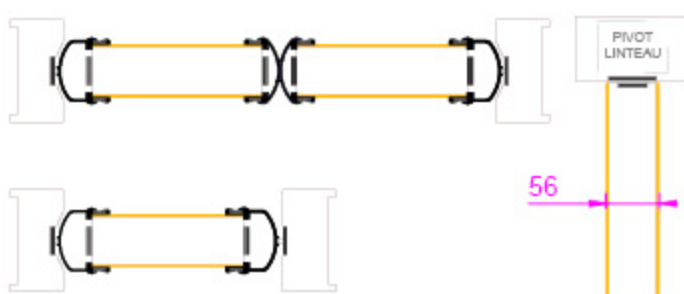

CONCEPT

- Bloc porte type MATERNELLE
- Résistance au feu : EI30
- Pivot linteau
- Bourelets anti-pince-doigts intégrés (sur une hauteur de 1400 mm max)
- 1 ou 2 vantaux
- Vantaux âme pleine avec possibilité d'oculus ou entièrement vitrés

DIMENSIONS MAXI

- Hauteur maxi 2961 (2575 en BP vitré)
- 1 vantail : largeur maxi 1185
- 2 vantaux égaux : largeur maxi 2 x 1185
- 2 vantaux inégaux : 1185 maxi + 515 mini